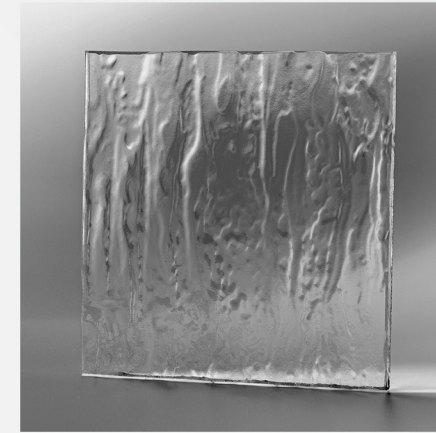

ORNAMENTGLAS

- | CHINCHILLA
- | DELTA
- | MASTER CARRE
- | SILVIT
- | KURA
- | ATLANTIC
- | ALTDEUTSCH K
- | MASTER POINT
- | KATHEDRAL
- | CREPI
- | SATINATO
- | MATELUX

CHINCHILLA

DELTA

MASTER CARRE

SILVIT

KURA

ATLANTIC

ALTDEUTSCH K

MASTER POINT

KATHEDRAL

CREPI

SATINATO

MATELUX