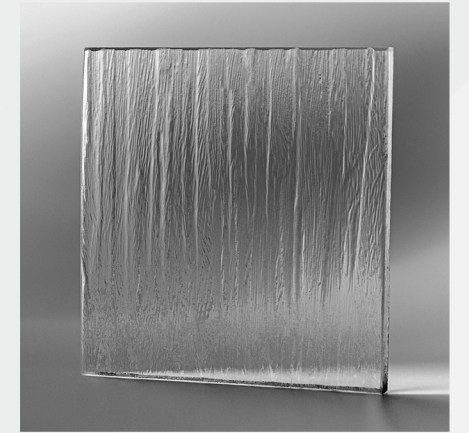

ORNAMENTGLAS

- | CHINCHILLA
- | DELTA
- | MASTER CARRE
- | SILVIT
- | KURA
- | ATLANTIC
- | ALTDEUTSCH K
- | MASTER POINT
- | KATHEDRAL
- | CREPI
- | SATINATO
- | MATELUX

CHINCHILLA

DELTA

MASTER CARRE

SILVIT

KURA

ATLANTIC

ALTDEUTSCH K

MASTER POINT

KATHEDRAL

CREPI

SATINATO

MATELUX