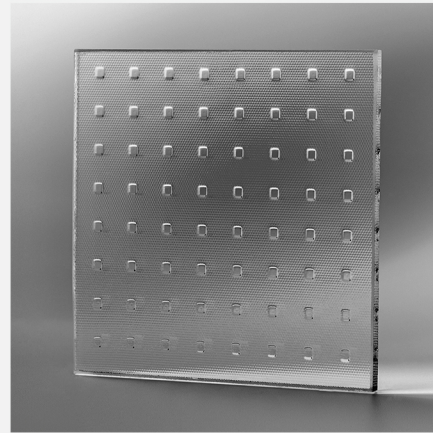

ORNAMENTGLAS

- | CHINCHILLA
- | DELTA
- | MASTER CARRE
- | SILVIT
- | KURA
- | ATLANTIC
- | ALTDEUTSCH K
- | MASTER POINT
- | KATHEDRAL
- | CREPI
- | SATINATO
- | MATELUX

CHINCHILLA

DELTA

MASTER CARRE

SILVIT

KURA

ATLANTIC

ALTDEUTSCH K

MASTER POINT

KATHEDRAL

CREPI

SATINATO

MATELUX