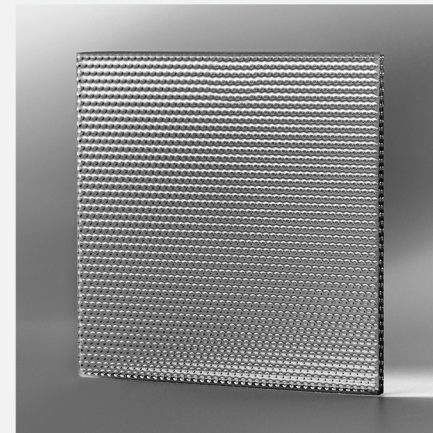

ORNAMENTGLAS

- | CHINCHILLA
- | DELTA
- | MASTER CARRE
- | SILVIT
- | KURA
- | ATLANTIC
- | ALTDEUTSCH K
- | MASTER POINT
- | KATHEDRAL
- | CREPI
- | SATINATO
- | MATELUX

CHINCHILLA

DELTA

MASTER CARRE

SILVIT

KURA

ATLANTIC

ALTDEUTSCH K

MASTER POINT

KATHEDRAL

CREPI

SATINATO

MATELUX