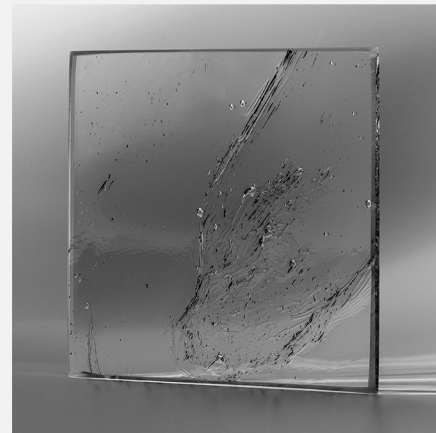

ORNAMENTGLAS

- | CHINCHILLA
- | DELTA
- | MASTER CARRE
- | SILVIT
- | KURA
- | ATLANTIC
- | ALTDEUTSCH K
- | MASTER POINT
- | KATHEDRAL
- | CREPI
- | SATINATO
- | MATELUX

CHINCHILLA

DELTA

MASTER CARRE

SILVIT

KURA

ATLANTIC

ALTDEUTSCH K

MASTER POINT

KATHEDRAL

CREPI

SATINATO

MATELUX