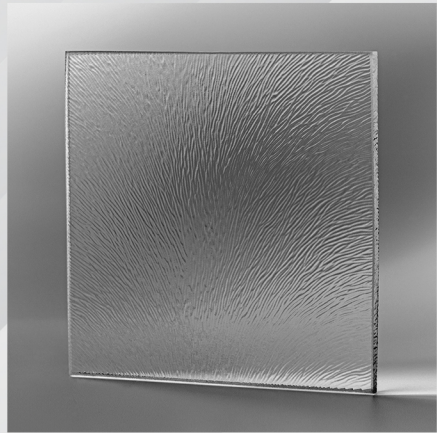

ORNAMENTGLAS

- | CHINCHILLA
- | DELTA
- | MASTER CARRE
- | SILVIT
- | KURA
- | ATLANTIC
- | ALTDEUTSCH K
- | MASTER POINT
- | KATHEDRAL
- | CREPI
- | SATINATO
- | MATELUX

CHINCHILLA

DELTA

MASTER CARRE

SILVIT

KURA

ATLANTIC

ALTDEUTSCH K

MASTER POINT

KATHEDRAL

CREPI

SATINATO

MATELUX